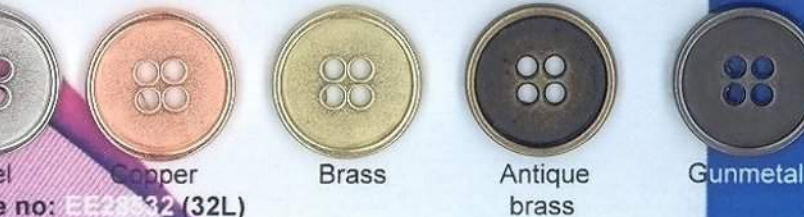

Metal button

P1539

天富國際 (香港) 有限公司
Tin Fu International (H.K.) Ltd.
G/F, 101-103 Nam Cheong Street, Sham Shui Po, Hong Kong
Tel: (852) 2720-2896
Fax: (852) 2720-3827
E-mail: info@tinfultd.com
Website: http://www.tinfultd.com

天鴻製品 (香港) 有限公司
Tin Hung Products (H.K.) Ltd.
G/F, 214 Tai Nam Street, Sham Shui Po, Hong Kong
Tel: (852) 2392-8062
Fax: (852) 2392-8052
E-mail: enquire@tinfultd.com