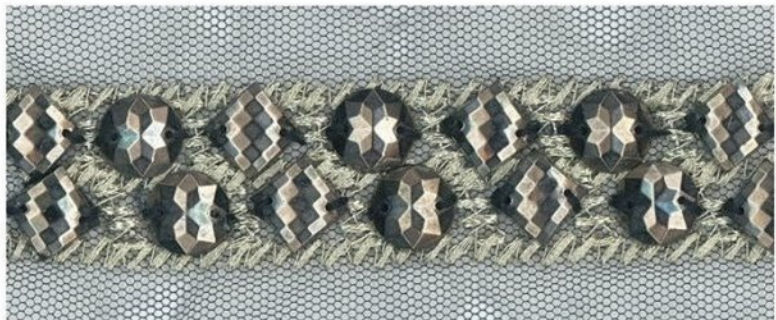

No: LH00071
Width: 4.2cm
Colour: Gunmetal