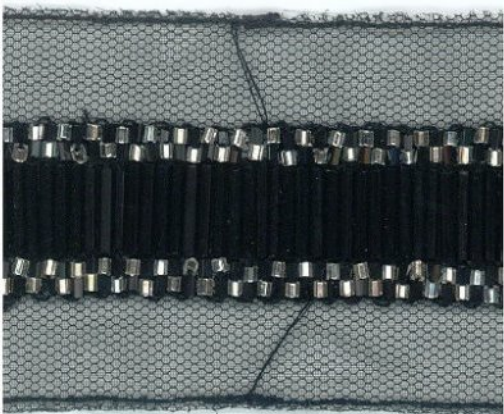

No: LH00076
Colour: Gold
and black
Width: 2.1cm

No: LH00149
Colour: White
silver
Width: 2.4cm

No: LH00046
Colour:
Hematite
& white silver
Mesh: Beige
Width: 1.7cm

No: LH00149
Colour: Black
Width: 2.4cm

No: LH00046
Colour:
Hematite
& white silver
Mesh: Black
Width: 1.7cm