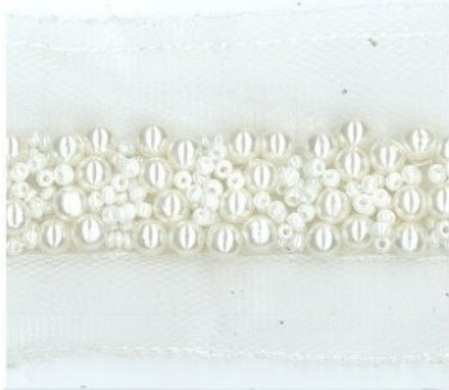

No: LH00092
Mesh: Black
Width: 1cm

No: LH00095
Colour: Black
Width: 2cm

No: LH00091
Mesh: White
Width: 2.4cm

No: LH00089
Colour: White
Width: 2cm

No: LH00091
Mesh: Black
Width: 2.4cm

No: LH00089
Colour: Black
Width: 2cm