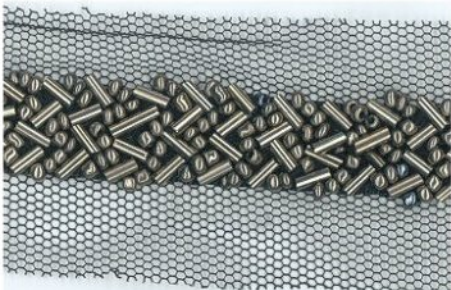

Colour: Blue

Colour: Hematite

No: LH00073
Width: 1.3cm
Colour: Red

No: LH00063
Width: 1.5cm
Colour: Beige

No: LH00152
Width: 1.5cm
Colour: White silver

No: LH00063
Width: 1.5cm
Colour: Hematite

No: LH00072
Width: 1.5cm
Colour: Gold