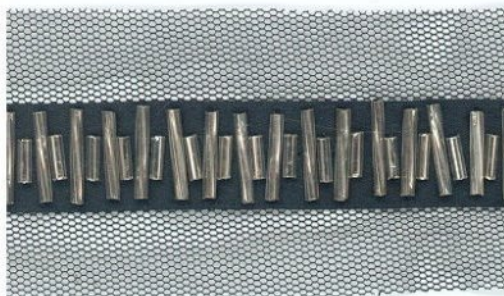

Embellished Trim 05

P1491

No: LH00151
Colour: Black
Width: 2cm

No: LH00124
Colour: Green
Width: 2.2cm

No: LH00124
Colour: Hematite
Width: 2.2cm

No: LH00128
Colour: Antique
gold
Width: 4cm

No: LH00124
Colour: Dark blue
Width: 2.2cm

No: LH00076
Colour: Gold
and black
Width: 2.1cm

No: LH00149
Colour: White
silver
Width: 2.4cm

No: LH00046
Colour:
Hematite
& white silver
Mesh: Beige
Width: 1.7cm

No: LH00149
Colour: Black
Width: 2.4cm

No: LH00046
Colour:
Hematite
& white silver
Mesh: Black
Width: 1.7cm