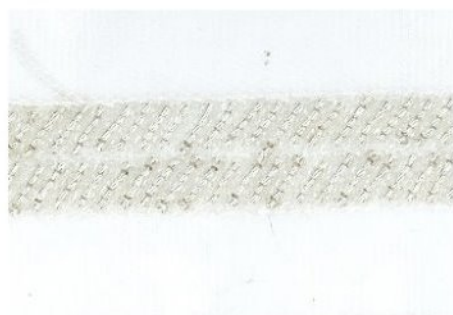

Colour: Blue

Colour: Hematite

No: LH00073
Width: 1.3cm
Colour: Red

No: LH00063
Width: 1.5cm
Colour: Beige

No: LH00152
Width: 1.5cm
Colour: White silver

No: LH00063
Width: 1.5cm
Colour: Hematite

No: LH00072
Width: 1.5cm
Colour: Gold