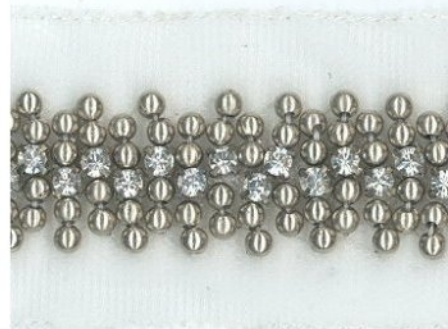

No: LH00076
Colour: Gold
and black
Width: 2.1cm

No: LH00149
Colour: White
silver
Width: 2.4cm

No: LH00046
Colour:
Hematite
& white silver
Mesh: Beige
Width: 1.7cm

No: LH00149
Colour: Black
Width: 2.4cm

No: LH00046
Colour:
Hematite
& white silver
Mesh: Black
Width: 1.7cm

No: LH00092
Mesh: Black
Width: 1cm

No: LH00095
Colour: Black
Width: 2cm

No: LH00091
Mesh: White
Width: 2.4cm

No: LH00089
Colour: White
Width: 2cm

No: LH00091
Mesh: Black
Width: 2.4cm

No: LH00089
Colour: Black
Width: 2cm

Colour: Blue

Colour: Hematite

No: LH00073
Width: 1.3cm
Colour: Red

No: LH00063
Width: 1.5cm
Colour: Beige

No: LH00152
Width: 1.5cm
Colour: White silver

No: LH00063
Width: 1.5cm
Colour: Hematite

No: LH00072
Width: 1.5cm
Colour: Gold

No: LH00084
Width: 3.5cm
(2.5cm w/beads)
Colour: Yellow

No: LH00097
Width: 2cm
Colour: White

No: LH00097
Width: 2cm
Colour: Beige/
red copper
Mesh: Beige

No: LH00097
Width: 2cm
Colour: Beige/
red copper
Mesh: Black