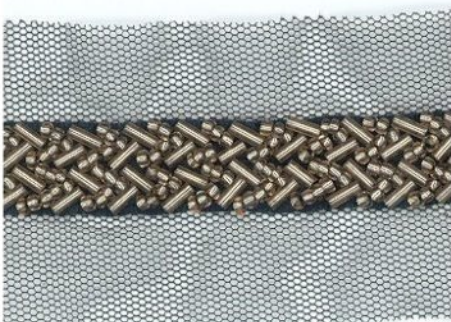

Colour: Blue

Colour: Hematite

No: LH00073
Width: 1.3cm
Colour: Red

No: LH00063
Width: 1.5cm
Colour: Beige

No: LH00152
Width: 1.5cm
Colour: White silver

No: LH00063
Width: 1.5cm
Colour: Hematite

No: LH00072
Width: 1.5cm
Colour: Gold