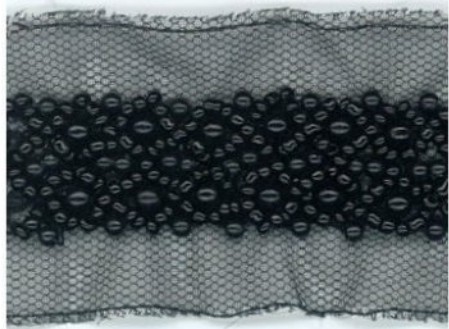

No: LH00092
Mesh: Black
Width: 1cm

No: LH00095
Colour: Black
Width: 2cm

No: LH00091
Mesh: White
Width: 2.4cm

No: LH00089
Colour: White
Width: 2cm

No: LH00091
Mesh: Black
Width: 2.4cm

No: LH00089
Colour: Black
Width: 2cm