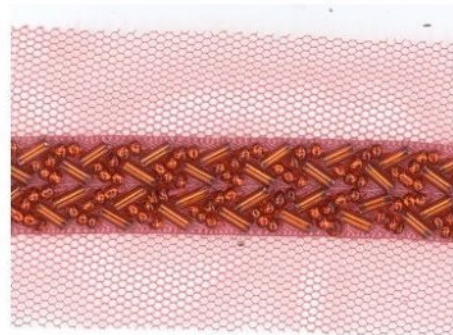

Colour: Blue

Colour: Hematite

No: LH00073
Width: 1.3cm
Colour: Red

No: LH00063
Width: 1.5cm
Colour: Beige

No: LH00152
Width: 1.5cm
Colour: White silver

No: LH00063
Width: 1.5cm
Colour: Hematite

No: LH00072
Width: 1.5cm
Colour: Gold