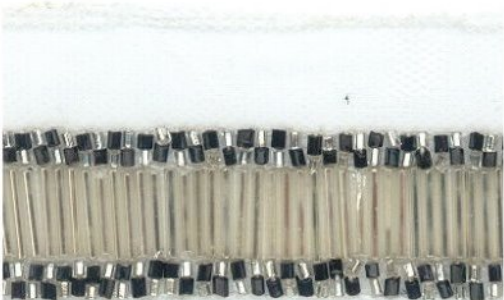

No: LH00076
Colour: Gold
and black
Width: 2.1cm

No: LH00149
Colour: White
silver
Width: 2.4cm

No: LH00046
Colour:
Hematite
& white silver
Mesh: Beige
Width: 1.7cm

No: LH00149
Colour: Black
Width: 2.4cm

No: LH00046
Colour:
Hematite
& white silver
Mesh: Black
Width: 1.7cm