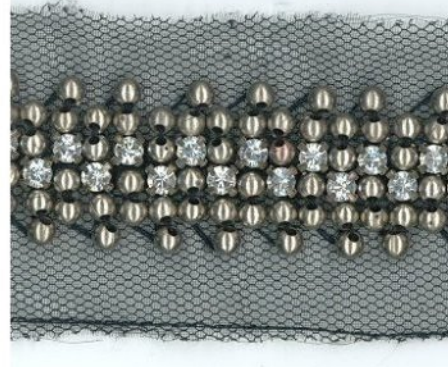

No: LH00092
Mesh: Black
Width: 1cm

No: LH00095
Colour: Black
Width: 2cm

No: LH00091
Mesh: White
Width: 2.4cm

No: LH00089
Colour: White
Width: 2cm

No: LH00091
Mesh: Black
Width: 2.4cm

No: LH00089
Colour: Black
Width: 2cm