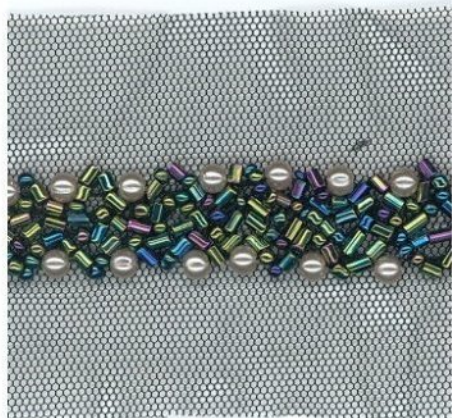

No: LH00048
Width: 1.4cm
Colour: Hematite

No: LH00048
Width: 1.4cm
Colour: Dark blue

No: LH00142
Width: 2cm
Colour: Hematite

No: LH00142
Width: 1.5cm
Colour: Vitrail medium

No: LH00088
Width: 1.4cm
Colour: White silver