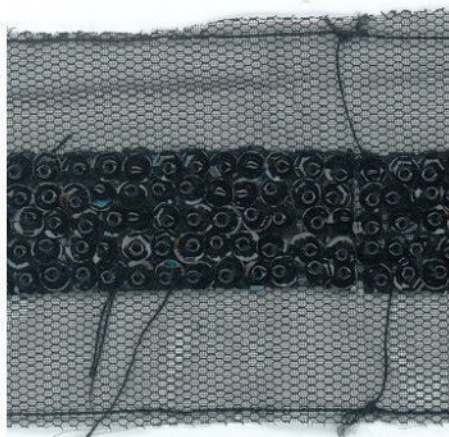

Embellished Trim 05

P1491

No: LH00151
Colour: Black
Width: 2cm

No: LH00124
Colour: Green
Width: 2.2cm

No: LH00124
Colour: Hematite
Width: 2.2cm

No: LH00128
Colour: Antique
gold
Width: 4cm

No: LH00124
Colour: Dark blue
Width: 2.2cm