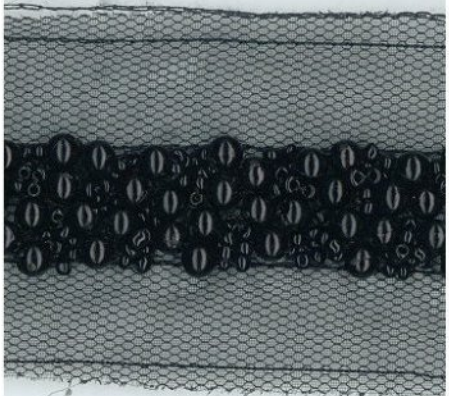

No: LH00092
Mesh: Black
Width: 1cm

No: LH00095
Colour: Black
Width: 2cm

No: LH00091
Mesh: White
Width: 2.4cm

No: LH00089
Colour: White
Width: 2cm

No: LH00091
Mesh: Black
Width: 2.4cm

No: LH00089
Colour: Black
Width: 2cm