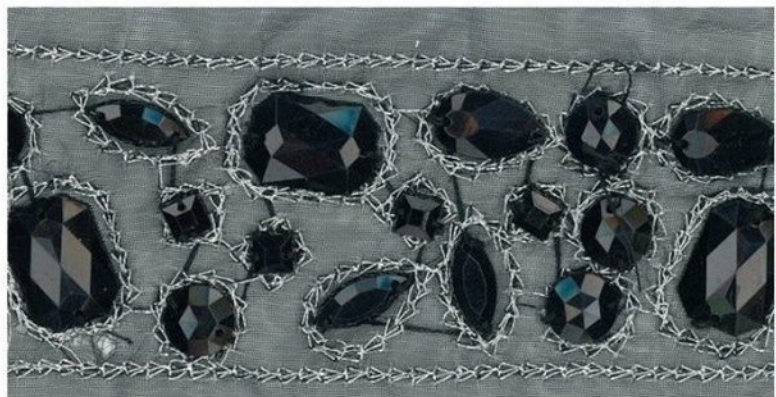

No: LH00119
Width: 4.1cm (3.6cm w/beads)
Colour: Black

No: LH00148
Width: 2.6cm
Colour: Gunmetal