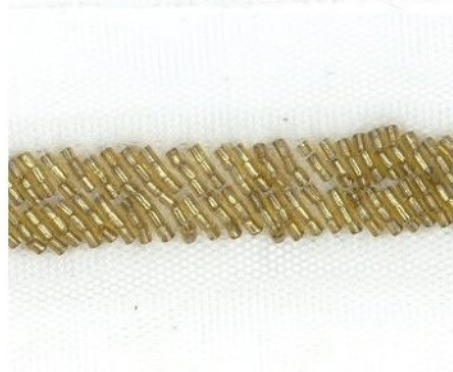

Colour: Blue

Colour: Hematite

No: LH00073
Width: 1.3cm
Colour: Red

No: LH00063
Width: 1.5cm
Colour: Beige

No: LH00152
Width: 1.5cm
Colour: White silver

No: LH00063
Width: 1.5cm
Colour: Hematite

No: LH00072
Width: 1.5cm
Colour: Gold